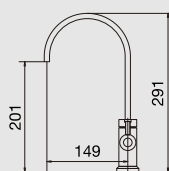

YANMAR
MARCHÉ

carbone

Black has it all

carbone

Black has it all

イタリア語で「炭」を表すcarbone(カルボネ)は、ヤンマーオリジナルのマットブラックを基調とした機器シリーズです。その高級感のある色合いと質感により空間を上品に演出しつつ自らも静かに輝きを放ちます。

シングルレバー式シャワー付混合水栓

□水栓取付穴径:φ35~39 □品番:KM6061ECM5YM □128,000円(税抜)
□(株)KVK製

ビルトイン浄水器セット

□浄水器+専用水栓(元止め式) □水栓取付穴径:φ28~30(台座付:36~38)
□品番:YWP70NIV-1620PB □90,000円(税抜) □交換用カートリッジ
YWC76本体価格:15,000円(税抜) □ヤンマーマルシェ(株)製

ヤンマーマルシェ浄水器仕様

型 式: YWC-76

種 類: II形

交 換 方 法: クイックジョイントによる本体一式交換

ろ 過 流 量: 4.0L/分

ろ 材: 不織布、活性炭成型体(ゼミツ配合)、中空糸膜

使用可能水圧: 0.1~0.75MPa(1.0~7.6kgf/cm²)

耐 水 圧: 動水圧0.75MPa(7.6kgf/cm²)×1分間適合

ろ材使用限界: 11,000Lまたは12ヶ月以内(1日30L使用の場合)

サイズ(mm): 直径φ78 x 高さ285

ヤンマーマルシェ株式会社 <https://www.yanmar-s.co.jp/>

リビング事業部 本社・西部販売部: 〒664-0851 兵庫県伊丹市中央3丁目1番17号
TEL: 072-773-5867 / FAX: 072-773-5281