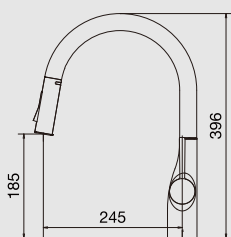

YANMAR
MARCHÉ

carbone

Black has it all

carbone

Black has it all

イタリア語で「炭」を表すcarbone(カルボネ)は、ヤンマーオリジナルのマットブラックを基調とした機器シリーズです。その高級感のある色合いと質感により空間を上品に演出しつつ自らも静かに輝きを放ちます。

シングルレバー式シャワー付混合水栓

□水栓取付穴径:φ35~39 □品番:KM6061ECM5YM □128,000円(税抜)
□(株)KVK製

ビルトイン浄水器セット

□浄水器+専用水栓(元止め式) □水栓取付穴径:φ28~30(台座付:36~38)
□品番:YWP70NIV-1620PB □90,000円(税抜) □交換用カートリッジ
YWC76本体価格:15,000円(税抜) □ヤンマーマルシェ(株)製

ヤンマーマルシェ浄水器仕様

型 式: YWC-76

種 類: II形

交 換 方 法: クイックジョイントによる本体一式交換

ろ 過 流 量: 4.0L/分

ろ 材: 不織布、活性炭成型体(ゼミツ配合)、中空糸膜

使用可能水圧: 0.1~0.75MPa(1.0~7.6kgf/cm²)

耐 水 圧: 動水圧0.75MPa(7.6kgf/cm²)×1分間適合

ろ材使用限界: 11,000Lまたは12ヶ月以内(1日30L使用の場合)

サイズ(mm): 直径φ78 x 高さ285

ヤンマーマルシェ株式会社 <https://www.yanmar-s.co.jp/>

リビング事業部 本社・西部販売部: 〒664-0851 兵庫県伊丹市中央3丁目1番17号
TEL: 072-773-5867 / FAX: 072-773-5281